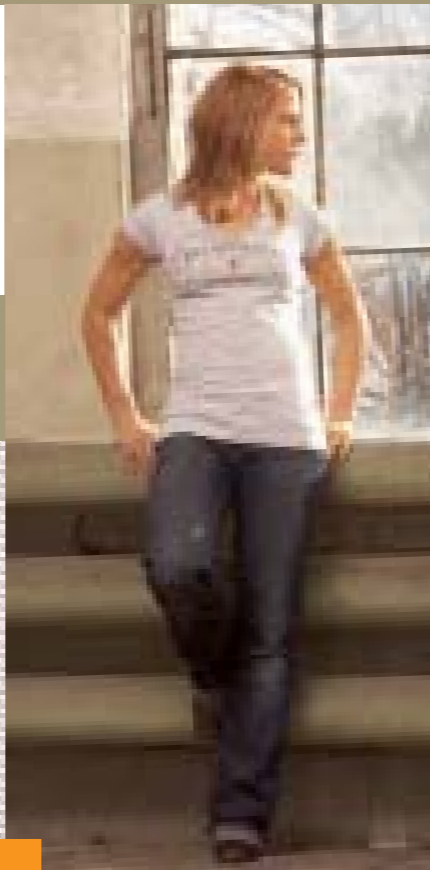

16 Hamamatsu Poloshirt
Baumwolle, Größen: S-3XL,
braun/beige

16