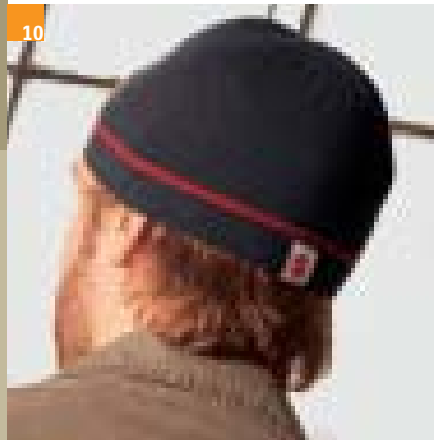

# Fashion Vintage

6

7

8

**9 Geisha Damenkapuzenpulli**  
Baumwolle, Größen: XS-XL,  
beige  
**990F0-FLSW1-Größe**

**10 Beany**  
Acryl, grau  
**990F0-FBEAN-000**

10

11