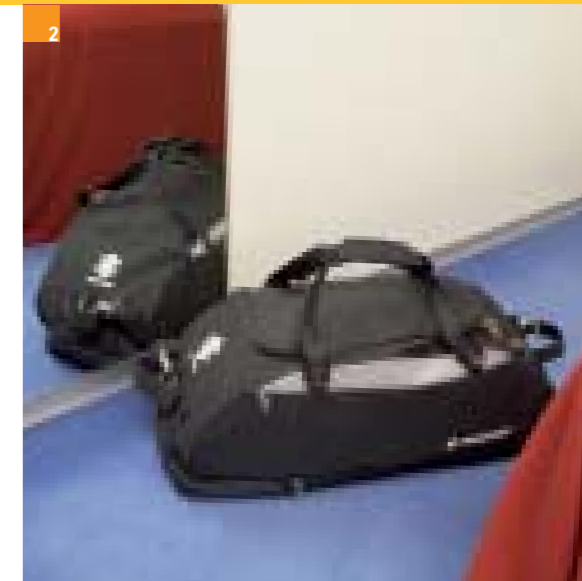

**More  
Accessoires  
Modellautos**

**More  
Accessoires**

**1 Rucksack**  
Mit Handytasche, Regenschutz  
und Kopfhörerausgang,  
silber/schwarz  
**990F0-BACKP-ACK**

**2 Reise-/Sporttasche**  
Mit belüftetem Schuhfach  
und ca. 48 Liter Volumen,  
silber/schwarz  
**990F0-SPORT-BCK**