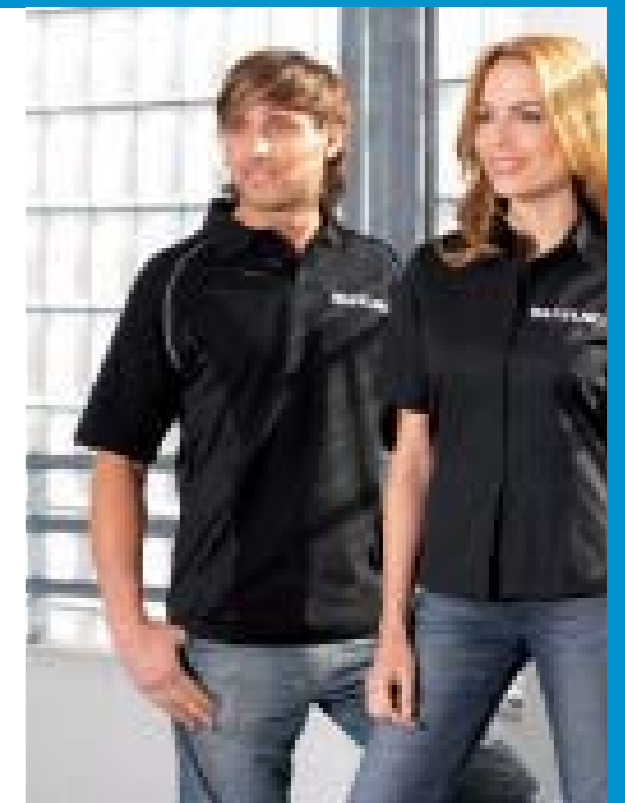

1 Kapuzenjacke
Baumwolle, Größen: S-XXL,
schwarz
990F0-BLA40-Größe

2 Damenhemd
Polyester/Baumwolle,
Größen: S-XXL,
schwarz
990F0-BLA50-Größe

3 Team Poloshirt
Polyester/Baumwolle,
Größen: S-XXL,
schwarz
990F0-BLA20-Größe

4 Herrenhemd
Polyester/Baumwolle,
Größen: S-XXL,
schwarz
990F0-BLA30-Größe

5 Damen-Steppjacke
Mikrofaser, Größen: S-XXL,
schwarz
990F0-BLA10-Größe