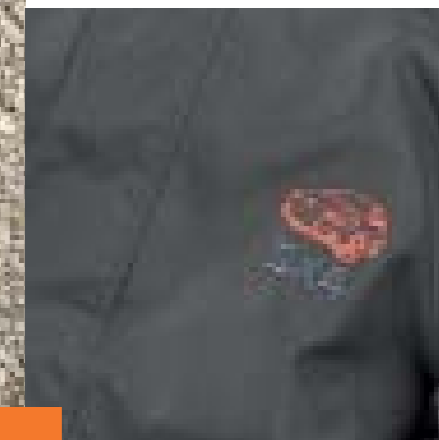

**Fashion**  
**Kids**

**Fashion**  
**SX4**

**2 Baseball-Cap mit SX4 Logo-Bestickung**  
Baumwolle, schwarz  
**990F0-CAPSX-000**

**1 Multifunktionsjacke mit SX4 Logo-Bestickung**  
Wasserabweisende Allwetterjacke mit versteckter Kapuze. Die Fleecejacke 990F0-FLESX-Größe kann eingezippt werden. Nylon/Futter aus Polyester, Größen: S-XXL, schwarz  
**990F0-JAC SX-Größe**