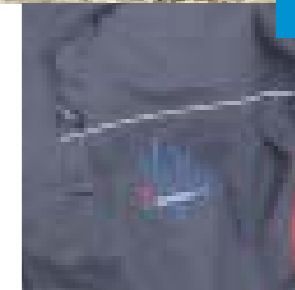

Fashion Marine

Suzuki Außenbordmotoren gibt es von 2,5 PS bis 300 PS. Die geeignete Kleidung dazu sehen Sie hier. Wenn das mal nicht genügend Antrieb ist für eine kleine Spritztour ...

1 Marine Polohemd
Baumwolle,
Größen: M-XXL,
beige
999LP-06241-Größe

**2 Multifunktionsjacke
mit Marine-V6-Bestickung**
Wasserabweisende Allwetterjacke
mit versteckter Kapuze,
Polyester, Größen: S-XXL,
blau/rot
990F0-JACV6-Größe