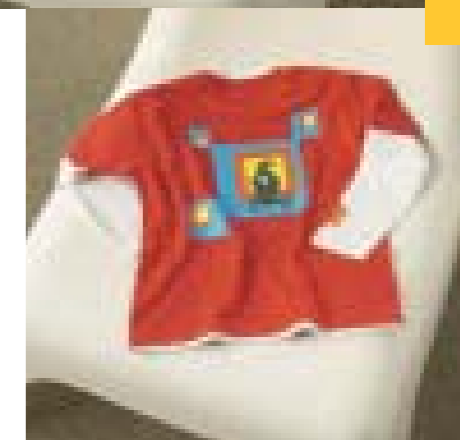

Fashion
Kids