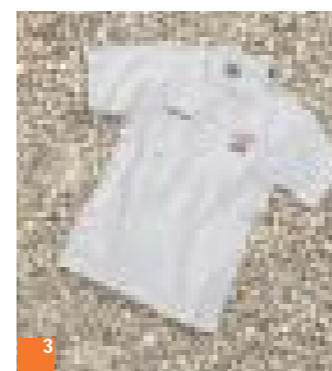

**Fashion**  
**Kids**

**Fashion**  
**SX4**

**2 Baseball-Cap mit SX4 Logo-Bestickung**  
Baumwolle, schwarz  
**990F0-CAPSX-000**

**1 Multifunktionsjacke mit SX4 Logo-Bestickung**  
Wasserabweisende Allwetterjacke mit versteckter Kapuze. Die Fleecejacke 990F0-FLESX-Größe kann eingezippt werden. Nylon/Futter aus Polyester, Größen: S-XXL, schwarz  
**990F0-JAC SX-Größe**