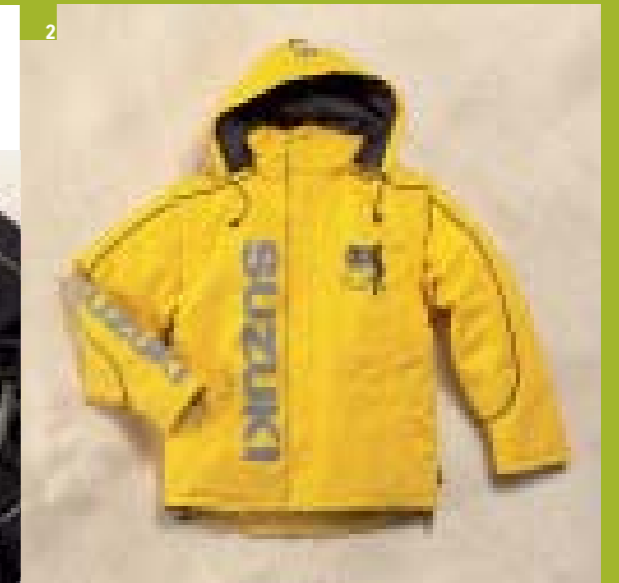

## Sport Rallye

Mit dem Emblem des Suzuki Rallye Cups am rechten Fleck können Sie sich nicht nur an der Piste sehen lassen.

1

3

4

5

3

**Rallye Sweatjacke**  
Baumwolle, Größen: S-3XL,  
schwarz  
990F0-RALSW-Größe