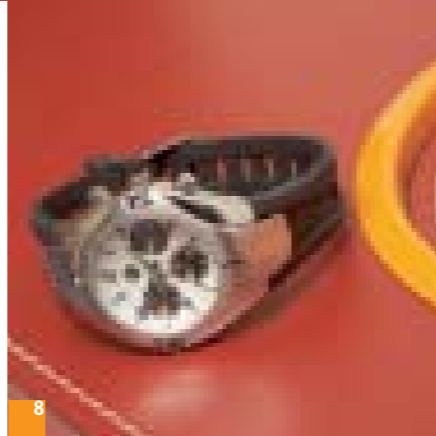

More Accessoires

8 Sport-Chronograph
Spritzwassergeschütztes
Edelstahlgehäuse.
Weißes Ziffernblatt
mit PU-Armband,
Gehäusefarbe silber
990F0-WATCH-ME2