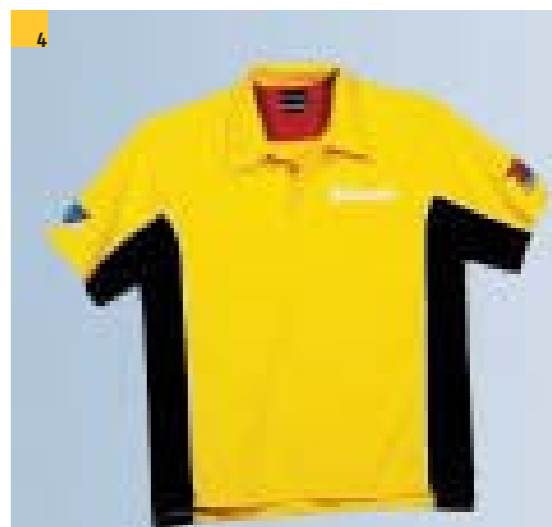

4 Team Poloshirt
Baumwolle, Größen: S-XXL,
gelb
990F0-YEL20-Größe

5 Team T-Shirt
Baumwolle, Größen: S-XXL,
gelb
990F0-YEL45-Größe

6 Team Hemd
Baumwolle, Größen: XS-XXL,
gelb
990F0-YEL15-Größe

7 Team Damentop
Baumwolle/Spandex,
Größen: XS-M,
gelb
990F0-YEL35-Größe