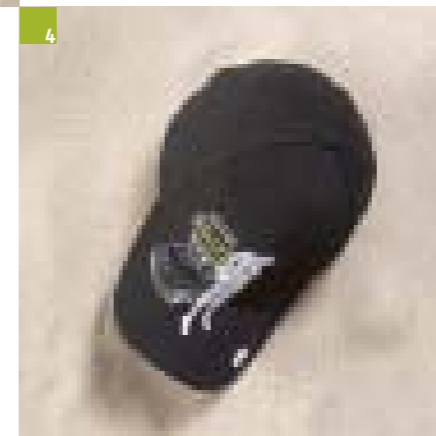

## Sport Rallye

Mit dem Emblem des Suzuki Rallye Cups am rechten Fleck können Sie sich nicht nur an der Piste sehen lassen.

1

3

4

5

3

**Rallye Sweatjacke**  
Baumwolle, Größen: S-3XL,  
schwarz  
990F0-RALSW-Größe