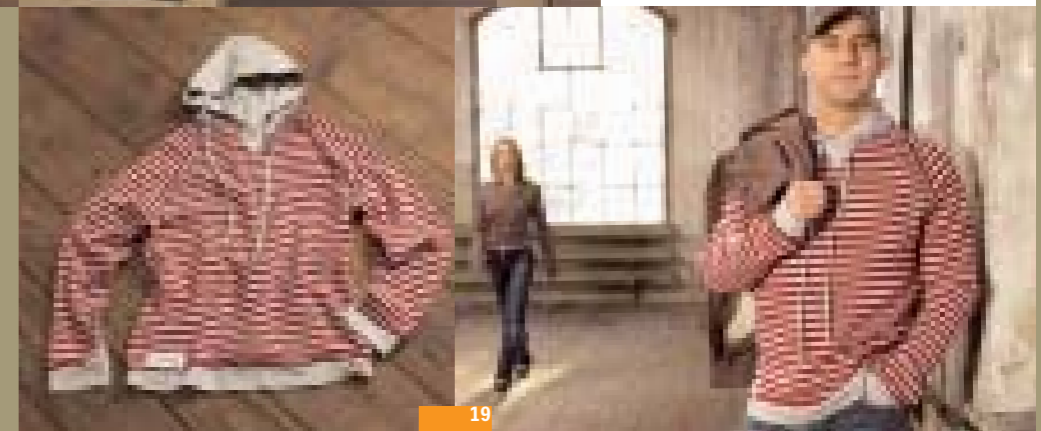

18 Samurai Polohemd
Baumwolle, Größen: S-3XL,
hellblau/braun

Fashion Vintage

19