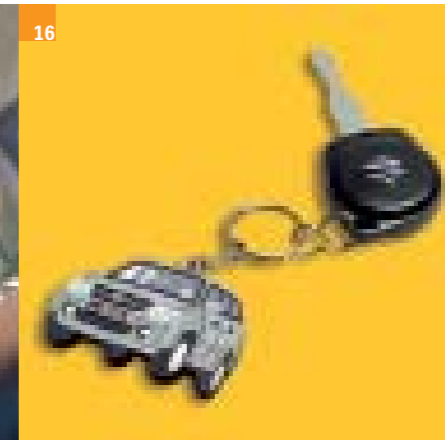

**More
Accessoires**

16 Schlüsselanhänger Grand Vitara
990F0-NGV00-KEY