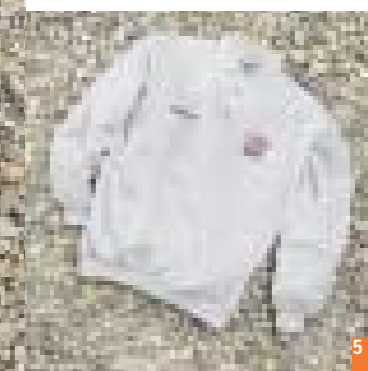

5 Pololongsleeve mit SX4 Logo-Bestickung
Baumwolle, Größen: S-XXL, grau
990F0-SWESX-Größe