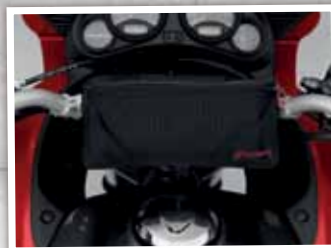

Handle Bar Pocket